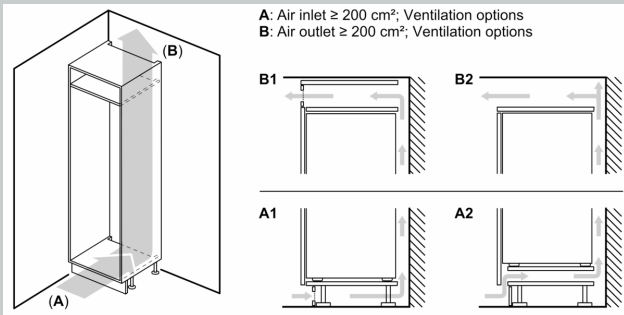

N 50, ХЛАДИЛНИК ЗА ВГРАЖДАНЕ С ДОЛЕН
 ФРИЗЕР, 193.5 X 70.8 CM, FLAT HINGE
 KB7962FE0

оразмерени чертежи

Измерване в mm

C: Провисване преден панел

D: Долен ръб на предния панел

Измерване в mm

Измерване в mm