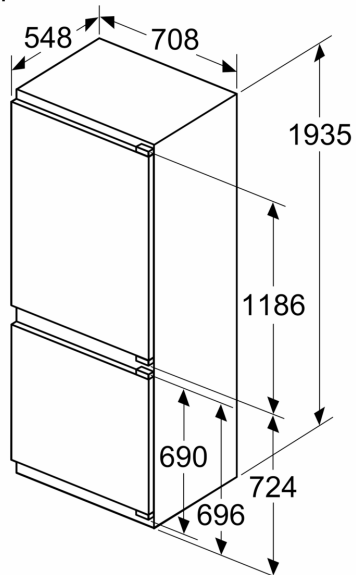

N 50, ХЛАДИЛНИК ЗА ВГРАЖДАНЕ С ДОЛЕН
 ФРИЗЕР, 193.5 X 70.8 CM, FLAT HINGE
 KB7962FE0

оразмерени чертежи

Измерване в mm

C: Провисване преден панел

D: Долен ръб на предния панел

Измерване в mm

Измерване в mm