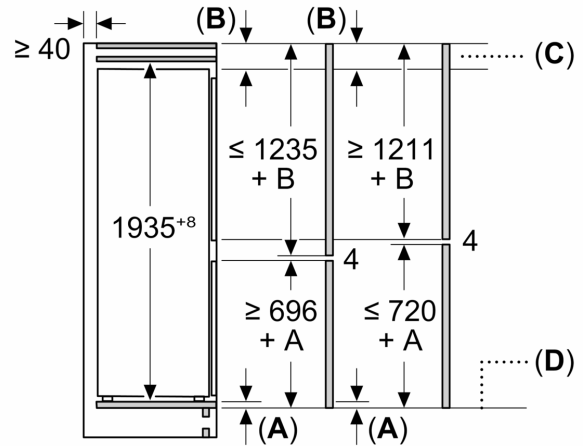

N 50, ХЛАДИЛНИК ЗА ВГРАЖДАНЕ С ДОЛЕН
 ФРИЗЕР, 193.5 X 70.8 CM, FLAT HINGE
 KB7962FE0

оразмерени чертежи

Измерване в mm

C: Провисване преден панел

D: Долен ръб на предния панел

Измерване в mm

Измерване в mm